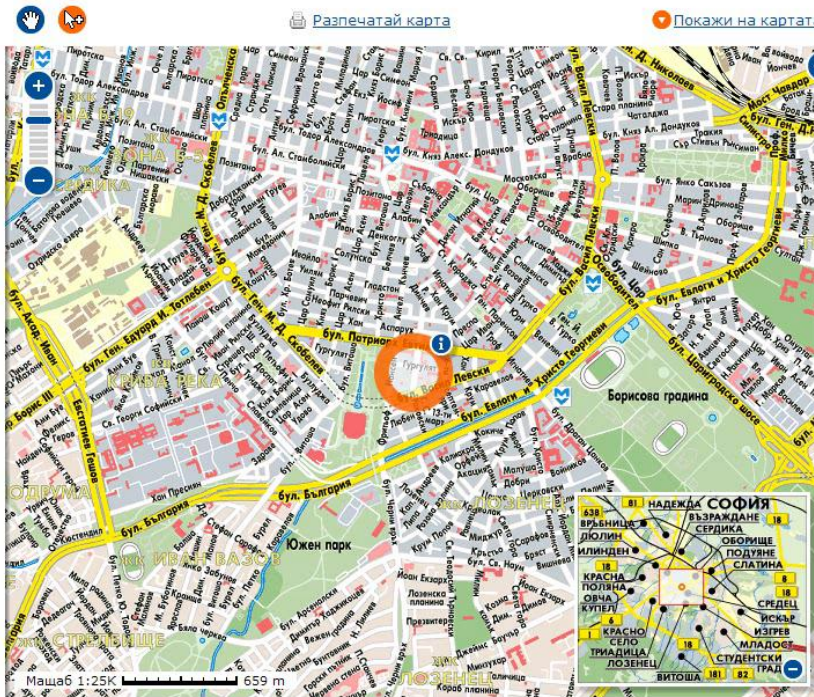

НОВИЯТ BGmaps

[Начало](#) | [Препоръки](#) | [Услуги за бизнеса](#) | [Условия за реклама](#) | [Актуално](#)

[Регистрация](#) | [Вход](#) | [English](#)

БЪЛГАРСКИТЕ КАРТИ

www.bgmaps.com

Адрес

Маршрут

Населено място, курорт или друго

София

Адрес, кръстовище или друго

раковски 152

Търсене

Резултати (1)

ул. Георги С. Раковски №152
София 1142 Средец

Съобщи за неточност

Разпечатай карта

Покажи на картата

MAGELLAN

PROFESSIONAL

MobileMapper 6

Истински мобилен
GPS/GIS за всеки!