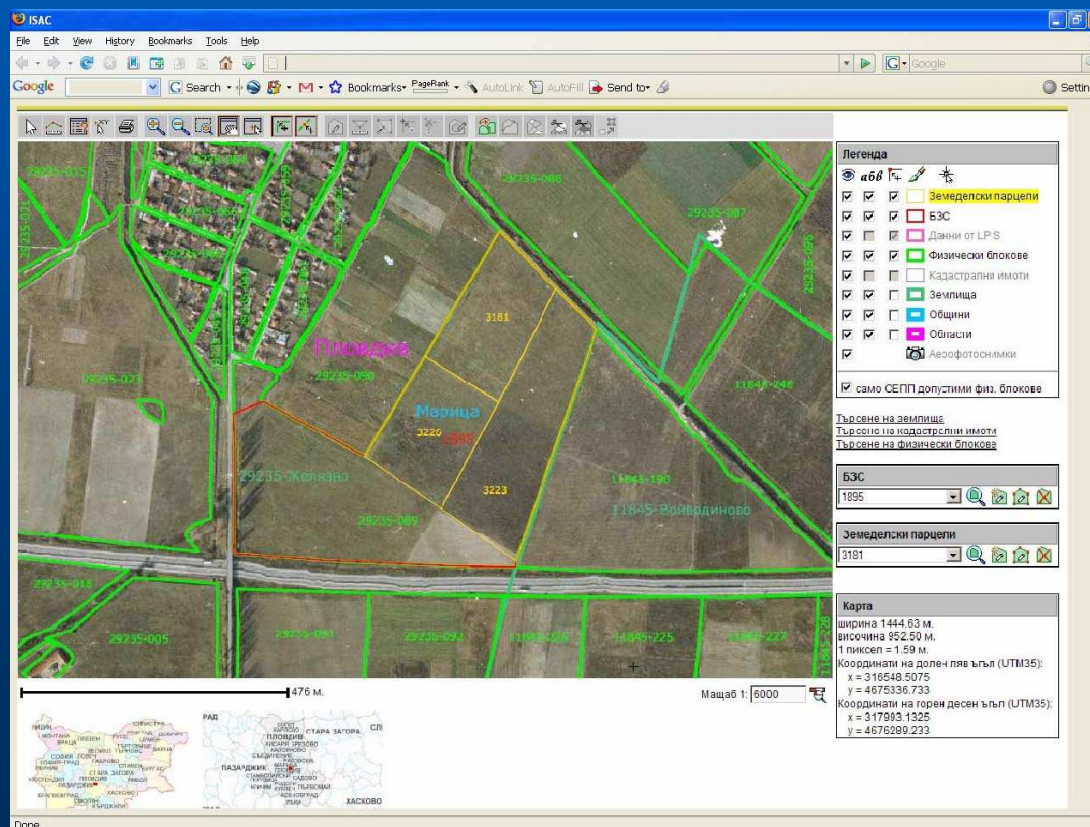

GIS/GPS Решение в ИСАК

Проект по програма ФАР за създаване и опериране на Разплащателна Агенция на РБ.

- Информационната система е разработена от ТЕХНОЛОГИКА и ДАТЕКС а GIS/GPS модулите от ДАТЕКС;
- GIS Модул-ИСАК е най-голямата web-базирана Географска Информационна Система в България, която работи с повече от 250 конкурентни потребители и гарантира надежден финансов контрол на Европейските субсидиите в земеделието;
- Реализирано с INTERGRAPH GeoMedia WebMap Pro;